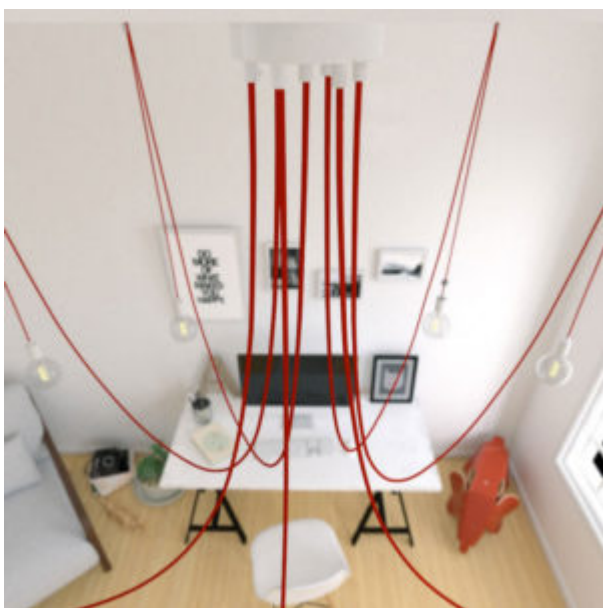

Una sospensione multipla (o [una ragnatela di cavi colorati?](#)) totalmente personalizzabile e configurabile.

Sospensioni pronte all'uso

Cavi colorati e **cordoni nautici** pronti ad accogliere paralumi o lampadine nude, in soluzioni singole o multiple.

Paralumi

Materiali eterogenei quali cemento, plexiglass, **metallo smaltato**, ceramica lavorata a mano, che sposano forme classiche o ipermoderne.

Punti luce da parete

I vecchi faretti color alluminio lasciano il posto a Fermaluce e [Spostaluce](#) dalle finiture metalliche o naturali.