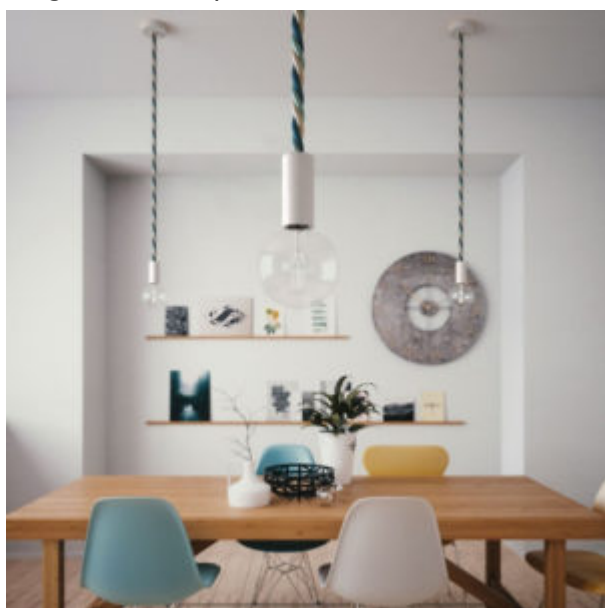

Ad una sezione di **prodotti pronti all'uso**, si somma un assortimento di migliaia di **componenti e accessori** che, combinati tra loro, possono virtualmente dare origine a qualsiasi lampada. Si otterranno dunque corpi illuminanti originali, durevoli, non reperibili nei circuiti di vendita tradizionali e soprattutto aderenti alle esigenze dello specifico progetto architettonico. Il catalogo è in costante evoluzione: tra le nostre priorità, c'è lo scouting di nuove tendenze, opportunità di collaborazione e di aggiornamento. Per questo siamo presenti alle più importanti fiere internazionali dedicate al mondo deco&interior come **Maison&Objet**, il **Salone del Mobile** e **100% Design**.

Una sospensione multipla (o [una ragnatela di cavi colorati?](#)) totalmente personalizzabile e configurabile.

Sospensioni pronte all'uso

Cavi colorati e **cordoni nautici** pronti ad accogliere paralumi o lampadine nude, in soluzioni singole o multiple.