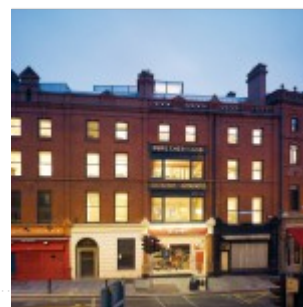

Progetto: McCullough Mulvin Architects Committente: Board of Dublin Dental Hospital, Lincoln Place, Dublino Strutture: O'Connell Sutton Cronin, Brendan Merry & Partners Impianti: Homan O'Brien Associates Antincendio: Michael Slattery & Associates Fire Safety Engineers Superficie: 1694 mq Cronologia: 2012 Costo: 4.200.000 euro Web: www.mcculloughmulvin.com