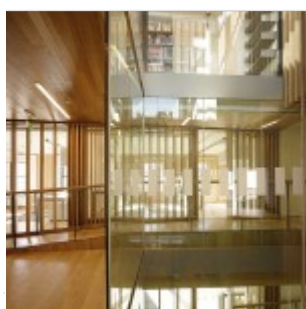

Clinica dentistica a Dublino

Le preesistenze sono contigui corpi di fabbrica in muratura, con tessitura di facciata in mattoni e vani interni asimmetrici; la finalità dell'intervento architettonico è contrastare l'atteggiamento di abbandono e di carenza progettuale che investe la città vecchia, rianimando stanze dimenticate. Al terrazzo di un edificio georgiano in centro a Dublino si sostituiscono nuovi volumi aggettanti, rivestiti esternamente in lamiera zincata, contenenti la nuova biblioteca di una clinica dentistica, uffici e spazi di incontro. L'intervento si radica nelle strutture originarie e si articola lungo un corridoio di collegamento (rivestito con pannellature in legno chiaro); come una strada urbana, ma indoor e ricavata in quota. Ciascuno degli edifici esistenti è trattato con approcci differenziati nei quali si combinano spirito di conservazione a forti opere di ammodernamento. Gli edifici avevano problemi statici e hanno richiesto un consolidamento e l'aggiornamento funzionale rispetto agli standard di sicurezza, antincendio, isolamento e accessibilità; gli antichi intonaci sono stati generalmente ripristinati; pannelli decorativi originari sono lasciati a vista in alcuni tratti, a indicare, lungo il percorso distributivo, una ideale «time line» che si rivela nella stratificazione dei materiali e delle tecniche. Elementi a specchio sono utilizzati strategicamente per convogliare e rifrangere la luce; tagli selettivi sono ricavati nei muri divisorii per dare assialità oblique alle visuali. Si susseguono una varietà di ambienti bianchi con altezze variabili dai 2 ai 4 metri.

Progetto: McCullough Mulvin Architects Committente: Board of Dublin Dental Hospital, Lincoln Place, Dublino Strutture: O'Connell Sutton Cronin, Brendan Merry & Partners Impianti: Homan O'Brien Associates Antincendio: Michael Slattery & Associates Fire Safety Engineers Superficie: 1694 mq Cronologia: 2012 Costo: 4.200.000 euro Web: www.mcculloughmulvin.com